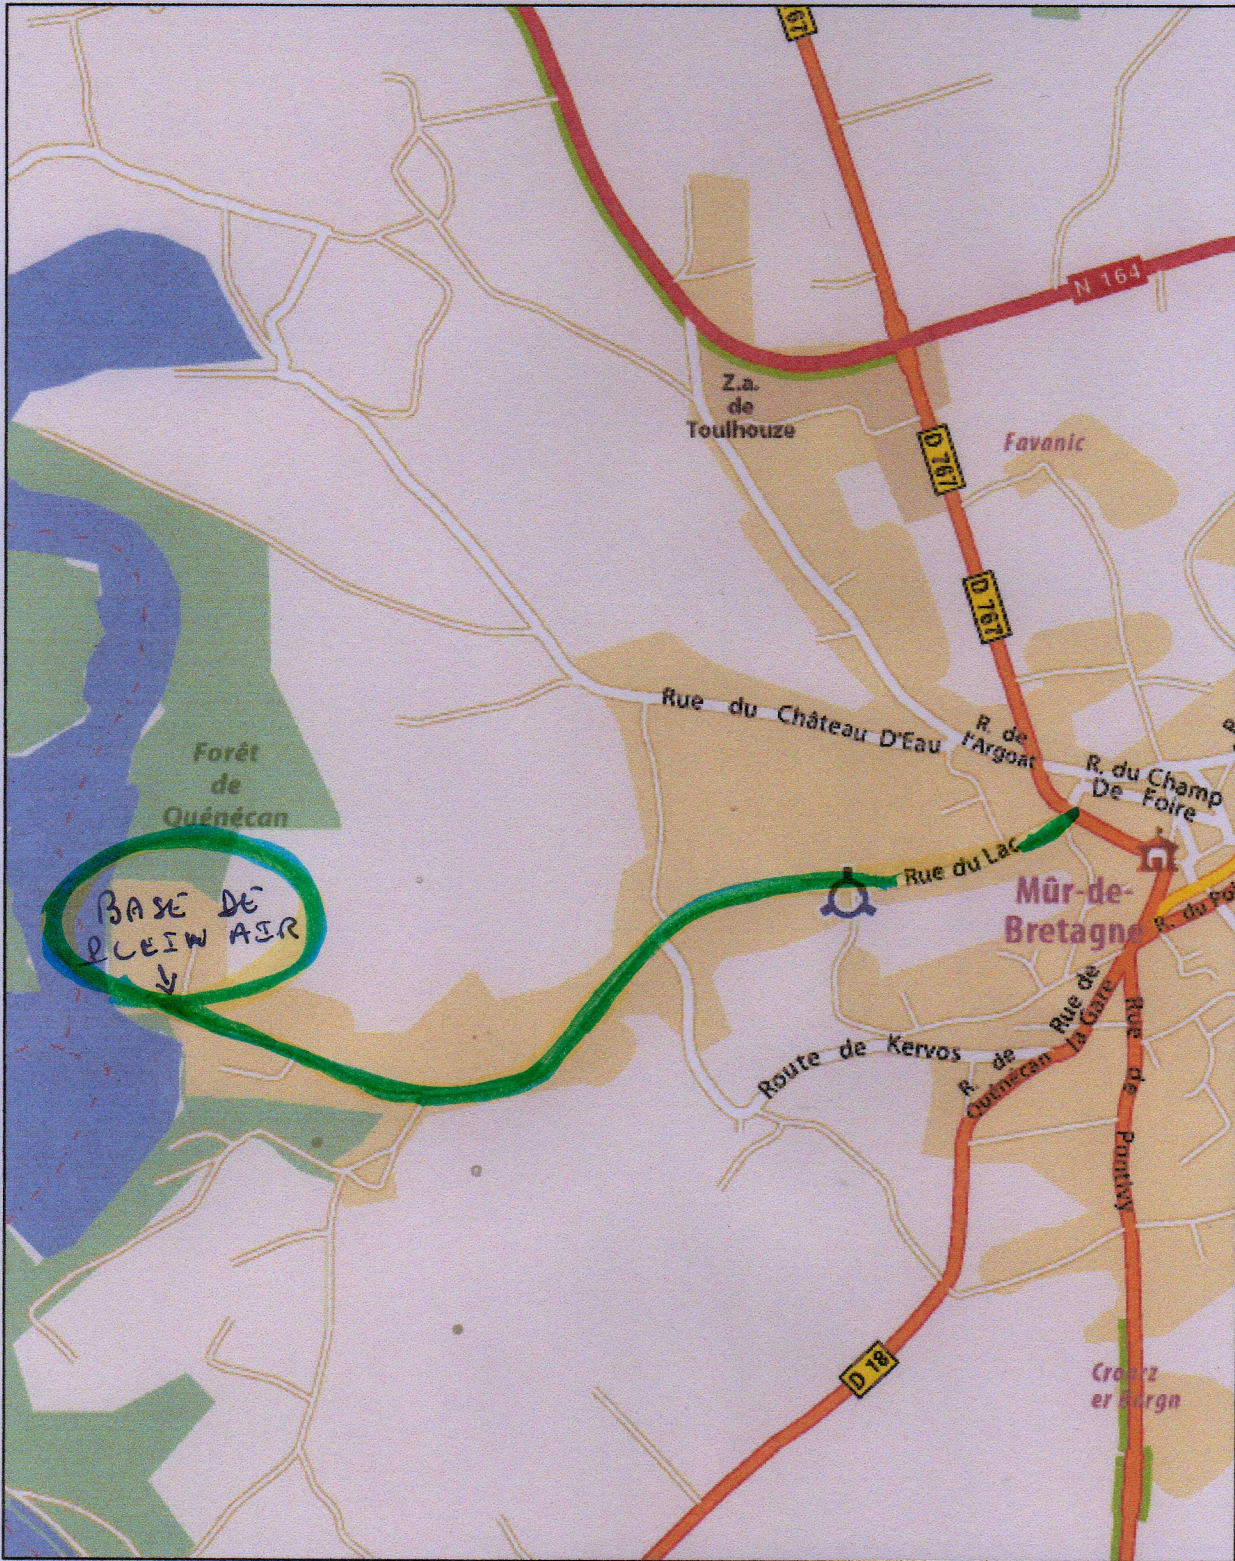

📍 44 Rue du Lac - Mûr-de-Bretagne (22530) - France

© Michelin 2011 © Tele Atlas - Mentions légales - Légende 200 m 1000 ft

Base départementale de Plein Air
106 rue du Lac
22530 MUR DE BRETAGNE